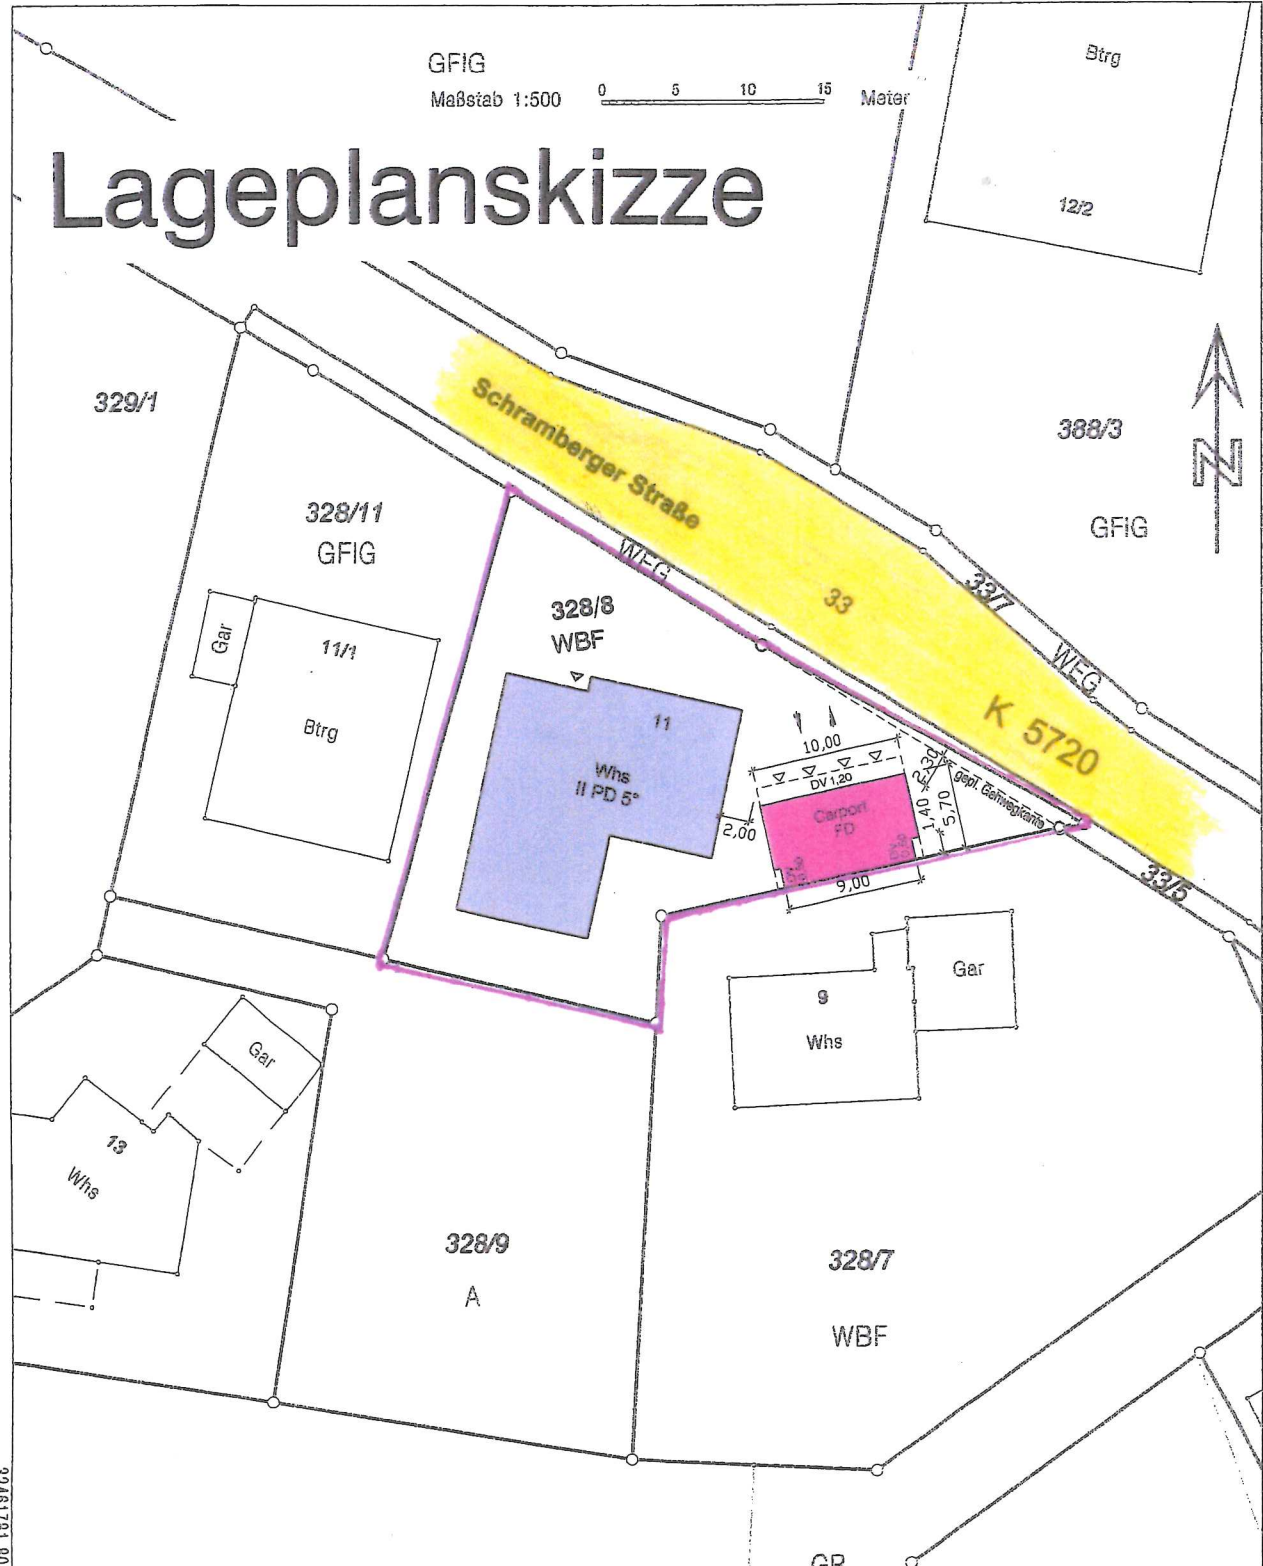

Flurstück: 328/8
Flur: 328
Gemarkung: Fischbach

Gemeinde: Niederschach
Kreis: Schwarzwald-Baar-Kreis
Regierungsbezirk: Freiburg

5935998.14

32461065.00

GFIG
Maßstab 1:500 0 5 10 15 Meter

Lageplanskizze

Planverfasser

Lageplanskizze	Maßstab
Errichtung Carportanlage	1:500
Bearbeitet:	Plan-Nr.
gezeichnet:	L1