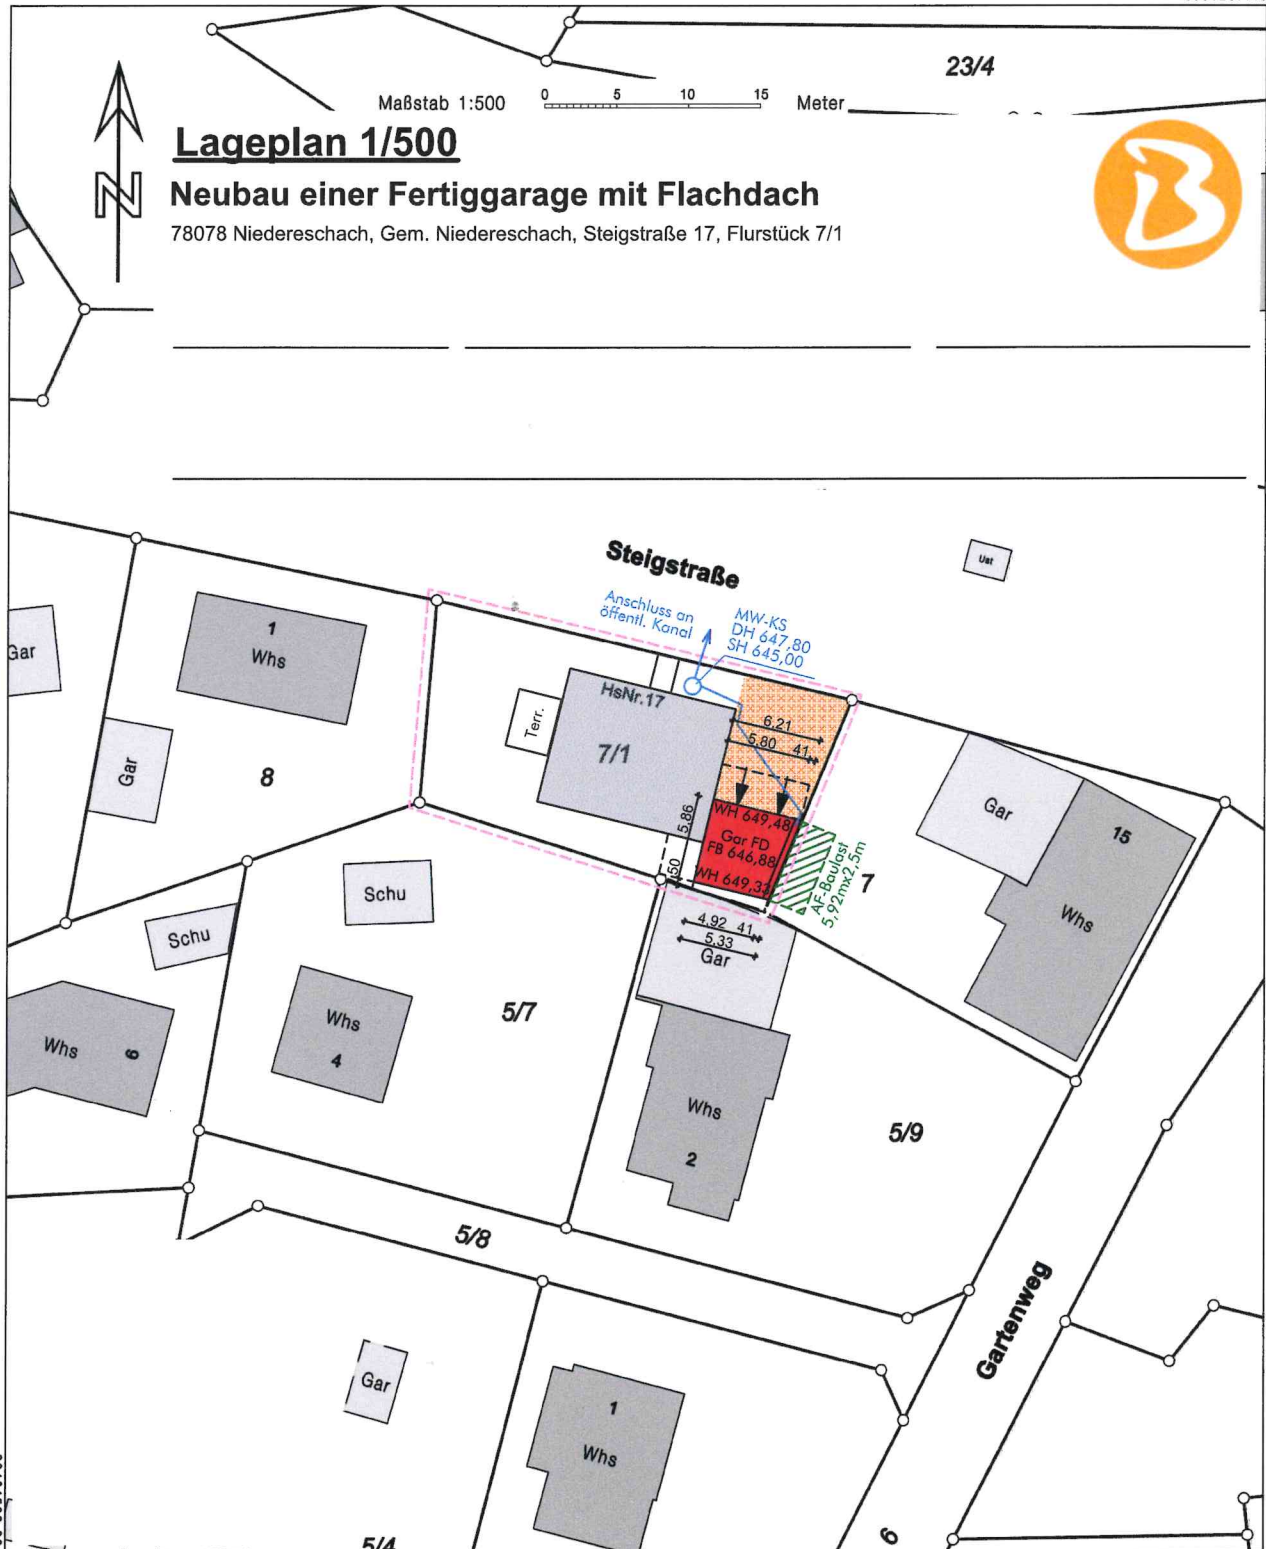

Flurstück: 7/1
Flur: 7
Gemarkung: Niedereschach

Gemeinde: Niedereschach
Kreis: Schwarzwald-Baar-Kreis
Regierungsbezirk: Freiburg

5331267.45

32464503.20

5331160.95

Darstellung entspricht dem Liegenschaftskataster -
Abweichungen gegenüber dem Grundbuch sind möglich.

Die Basisinformationen und Basisdaten des Liegenschaftskatasters unterliegen dem Verwendungsvorbehalt nach § 2 Abs. 3 und 4 des Vermessungsgesetzes vom 1. Juli 2004 (GBl. S. 469, 509), zuletzt geändert durch Gesetz vom 30. November 2010 (GBl. S. 989). Sie dürfen vom Empfänger nur für den Zweck verwendet werden, zu dem sie übermittelt worden sind. Eine Verwendung für andere Zwecke ist nur zulässig, wenn die Vermessungsbehörde eingewilligt hat.