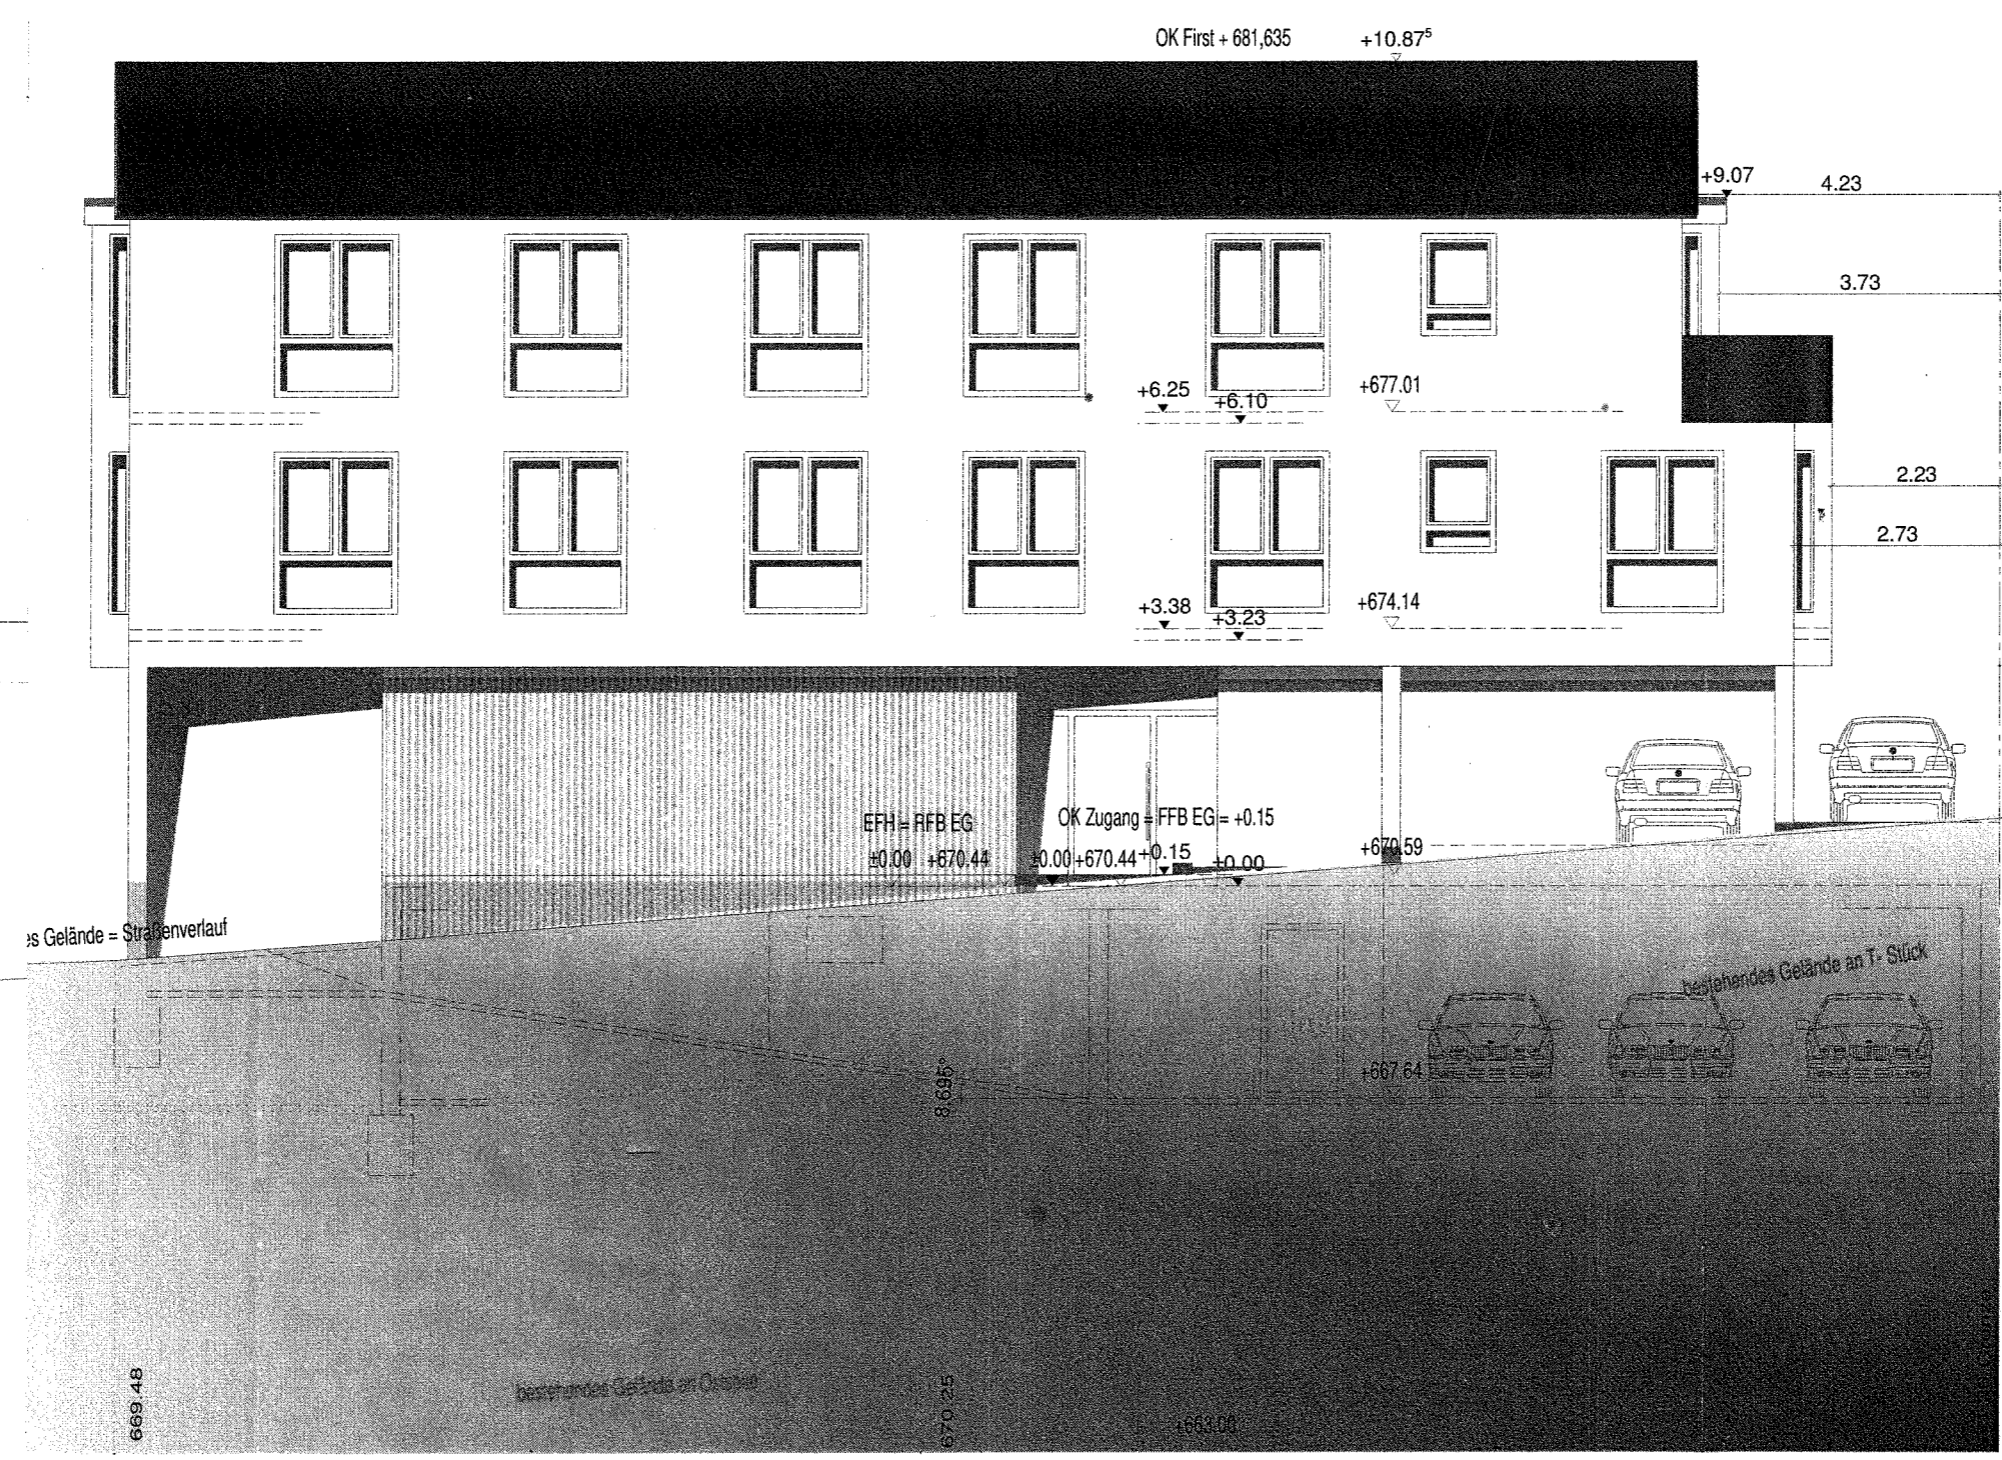

Nachbargebäude
 WHS 1 (SD)
 EFH = 667.50
 OK First = 673.10

Nachbargebäude
 WHS 5 (SD)
 EFH = 673.10
 OK First = 683.95

Ansicht West

B
 Neuba
 Linder
 Bauherr:
 Andreas
 Aachtals
 78333 st
 Architekt
 Freier Ad
 Bietighei
 Telefon
 planbeze
Ans
 projekt
 2017-V-N
 Die Verwer
 und auf der
 Die Zeichn
 noch Dritte