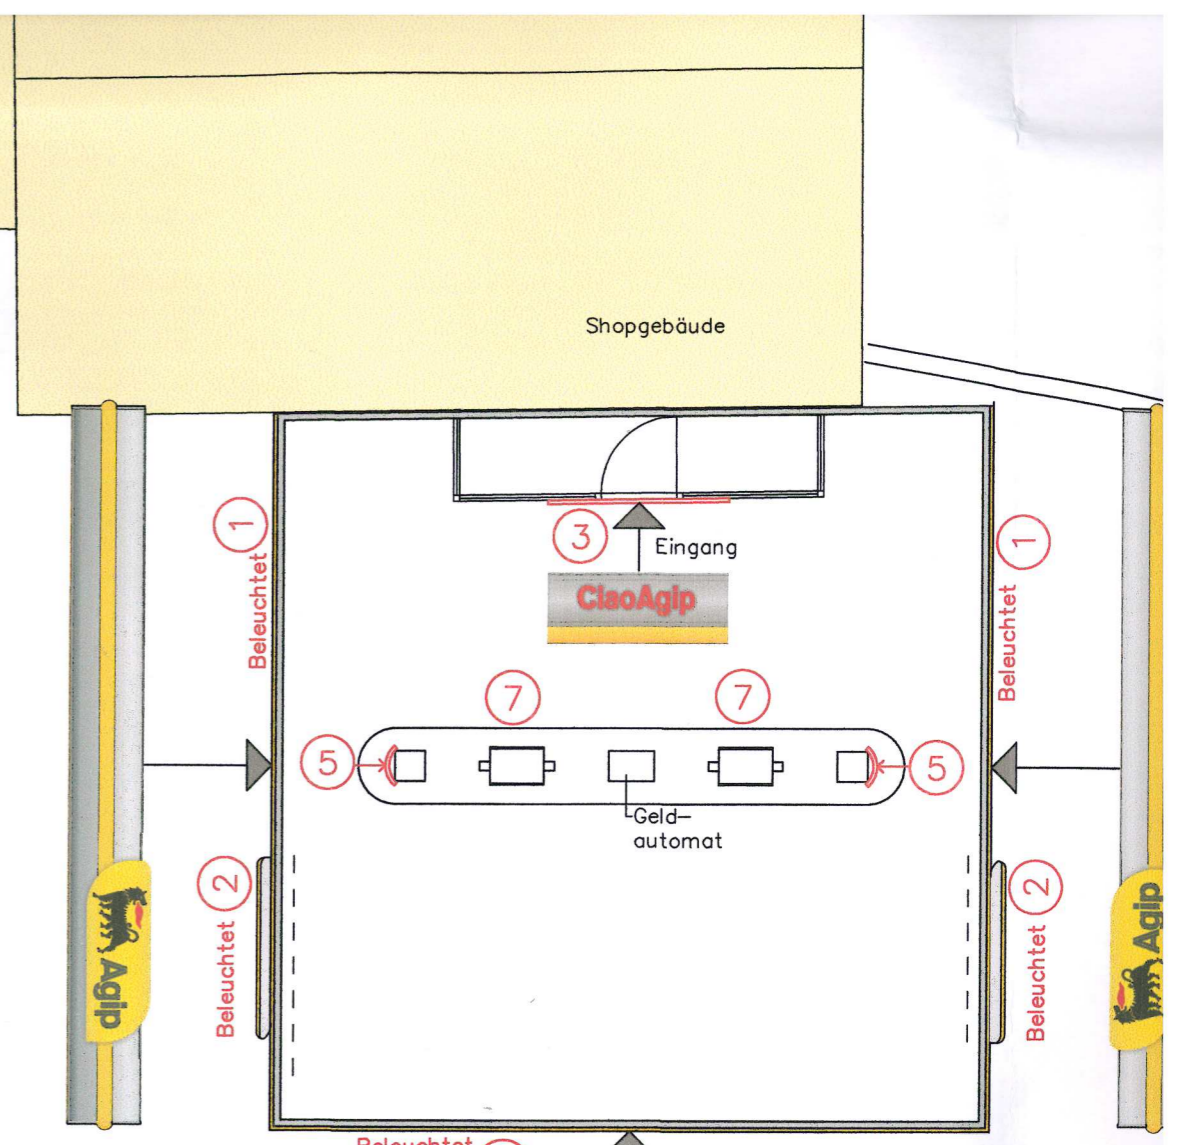

1056/4

4 Abbruch alter Preismast
Preismast Totemino h=2.60m

53/4

53

Villinger Straße L423

11