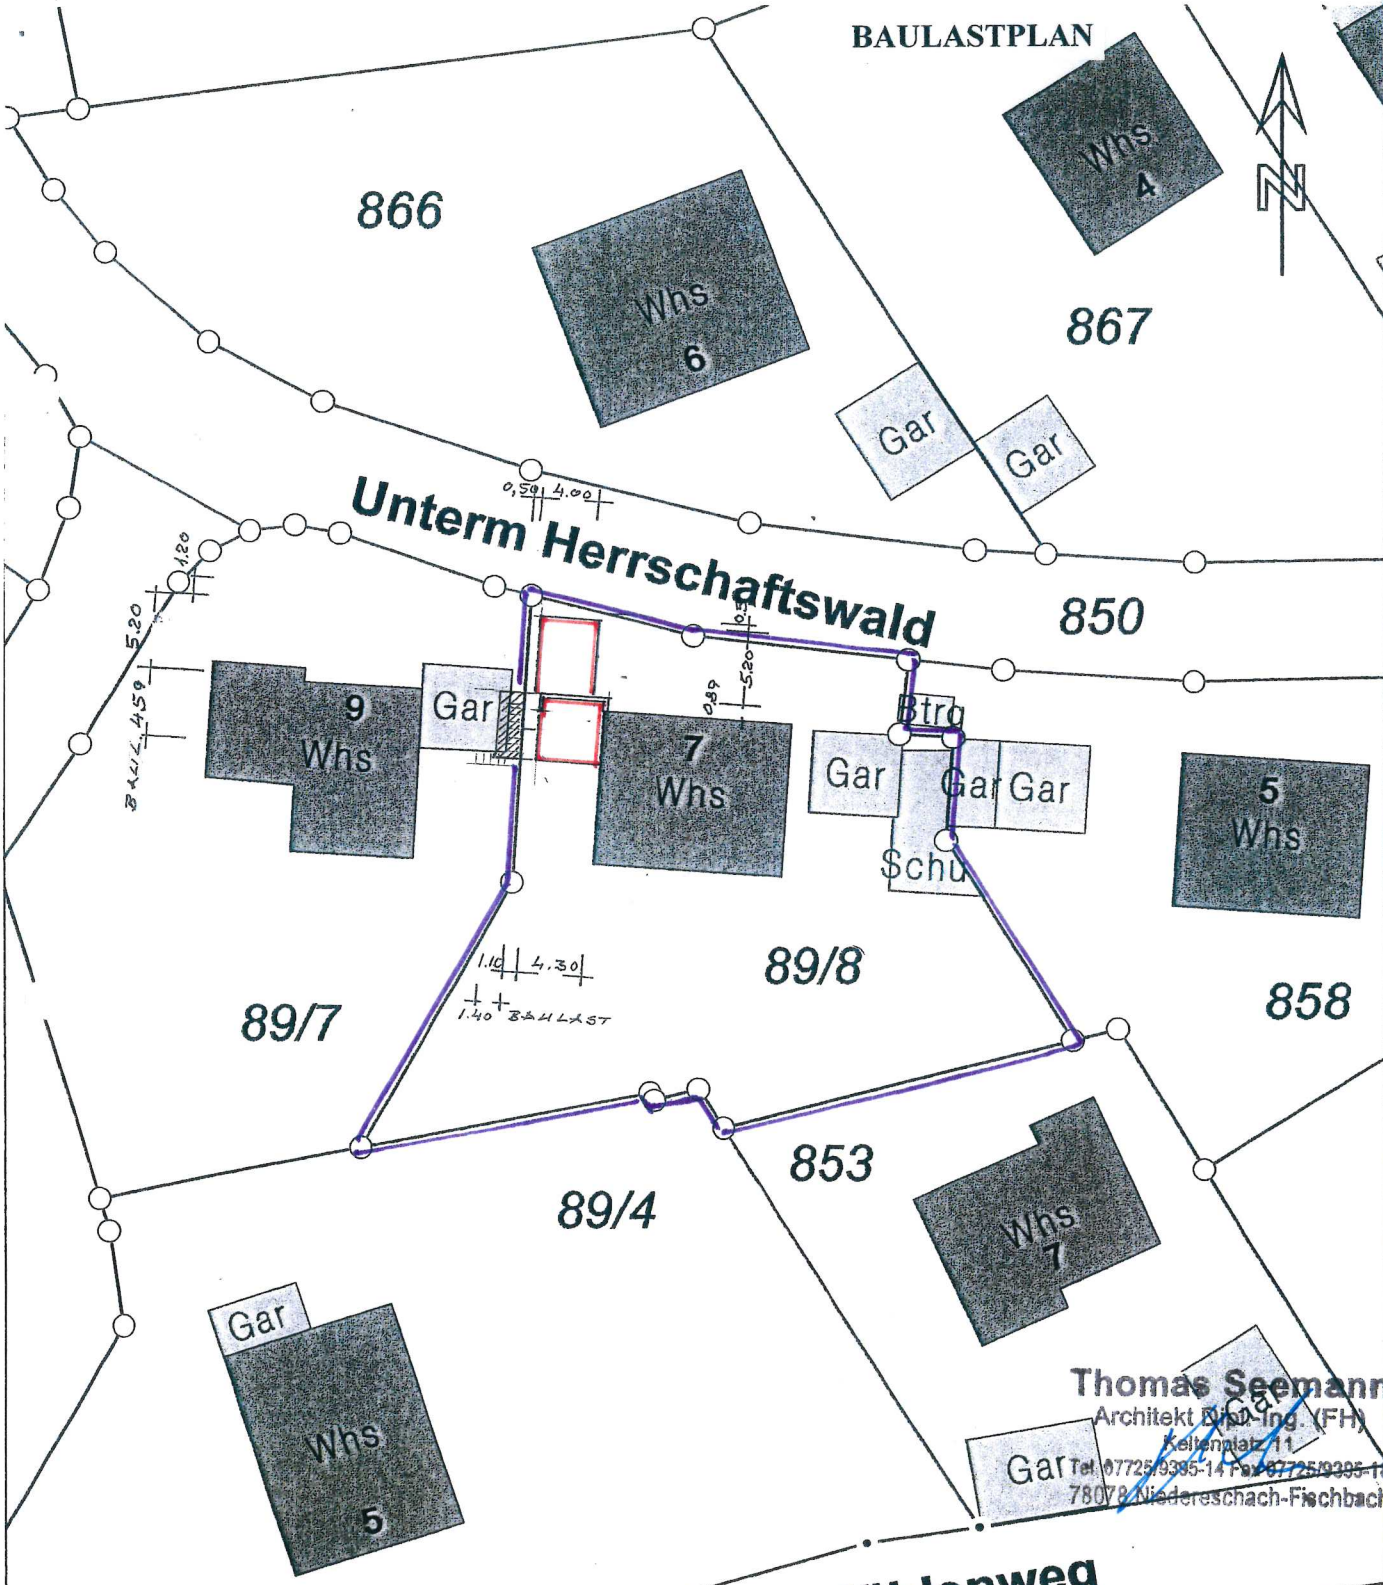

Vermessungsverwaltung Baden-Württemberg

Landratsamt Schwarzwald-Baar-Kreis
Vermessungsbehörde

Humboldtstraße 11
78166 Donaueschingen

Auszug aus dem Liegenschaftskataster

Liegenschaftskarte 1 : 500

Erstellt am 20.11.2019

Flurstück: 89/8
Flur:
Gemarkung: Kappel

Gemeinde: Niedereschach
Kreis: Schwarzwald-Baar-Kreis
Regierungsbezirk: Freiburg

BAULASTPLAN

Thomas Seemann
Architekt BSc-Ing. (FH)
Kellertal 11
Tel: 07725 9395-14 Fax: 07725 9395-15
78078 Niedereschach-Fischbach

Mühlenweg

Die Basisinformationen und Basisdaten des Liegenschaftskatasters unterliegen dem Verwendungsvorbehalt nach § 2 Abs. 3 und 4 des Vermessungsgesetzes vom 1. Juli 2004 (GBl. S. 469, 509), zuletzt geändert durch Gesetz vom 30. November 2010 (GBl. S. 989). Sie dürfen vom Empfänger nur für den Zweck verwendet werden, zu dem sie übermittelt worden sind. Eine Verwendung für andere Zwecke ist nur zulässig, wenn die Vermessungsbehörde eingewilligt hat.

Darstellung entspricht dem Liegenschaftskataster -
Abweichungen gegenüber dem Grundbuch sind möglich.