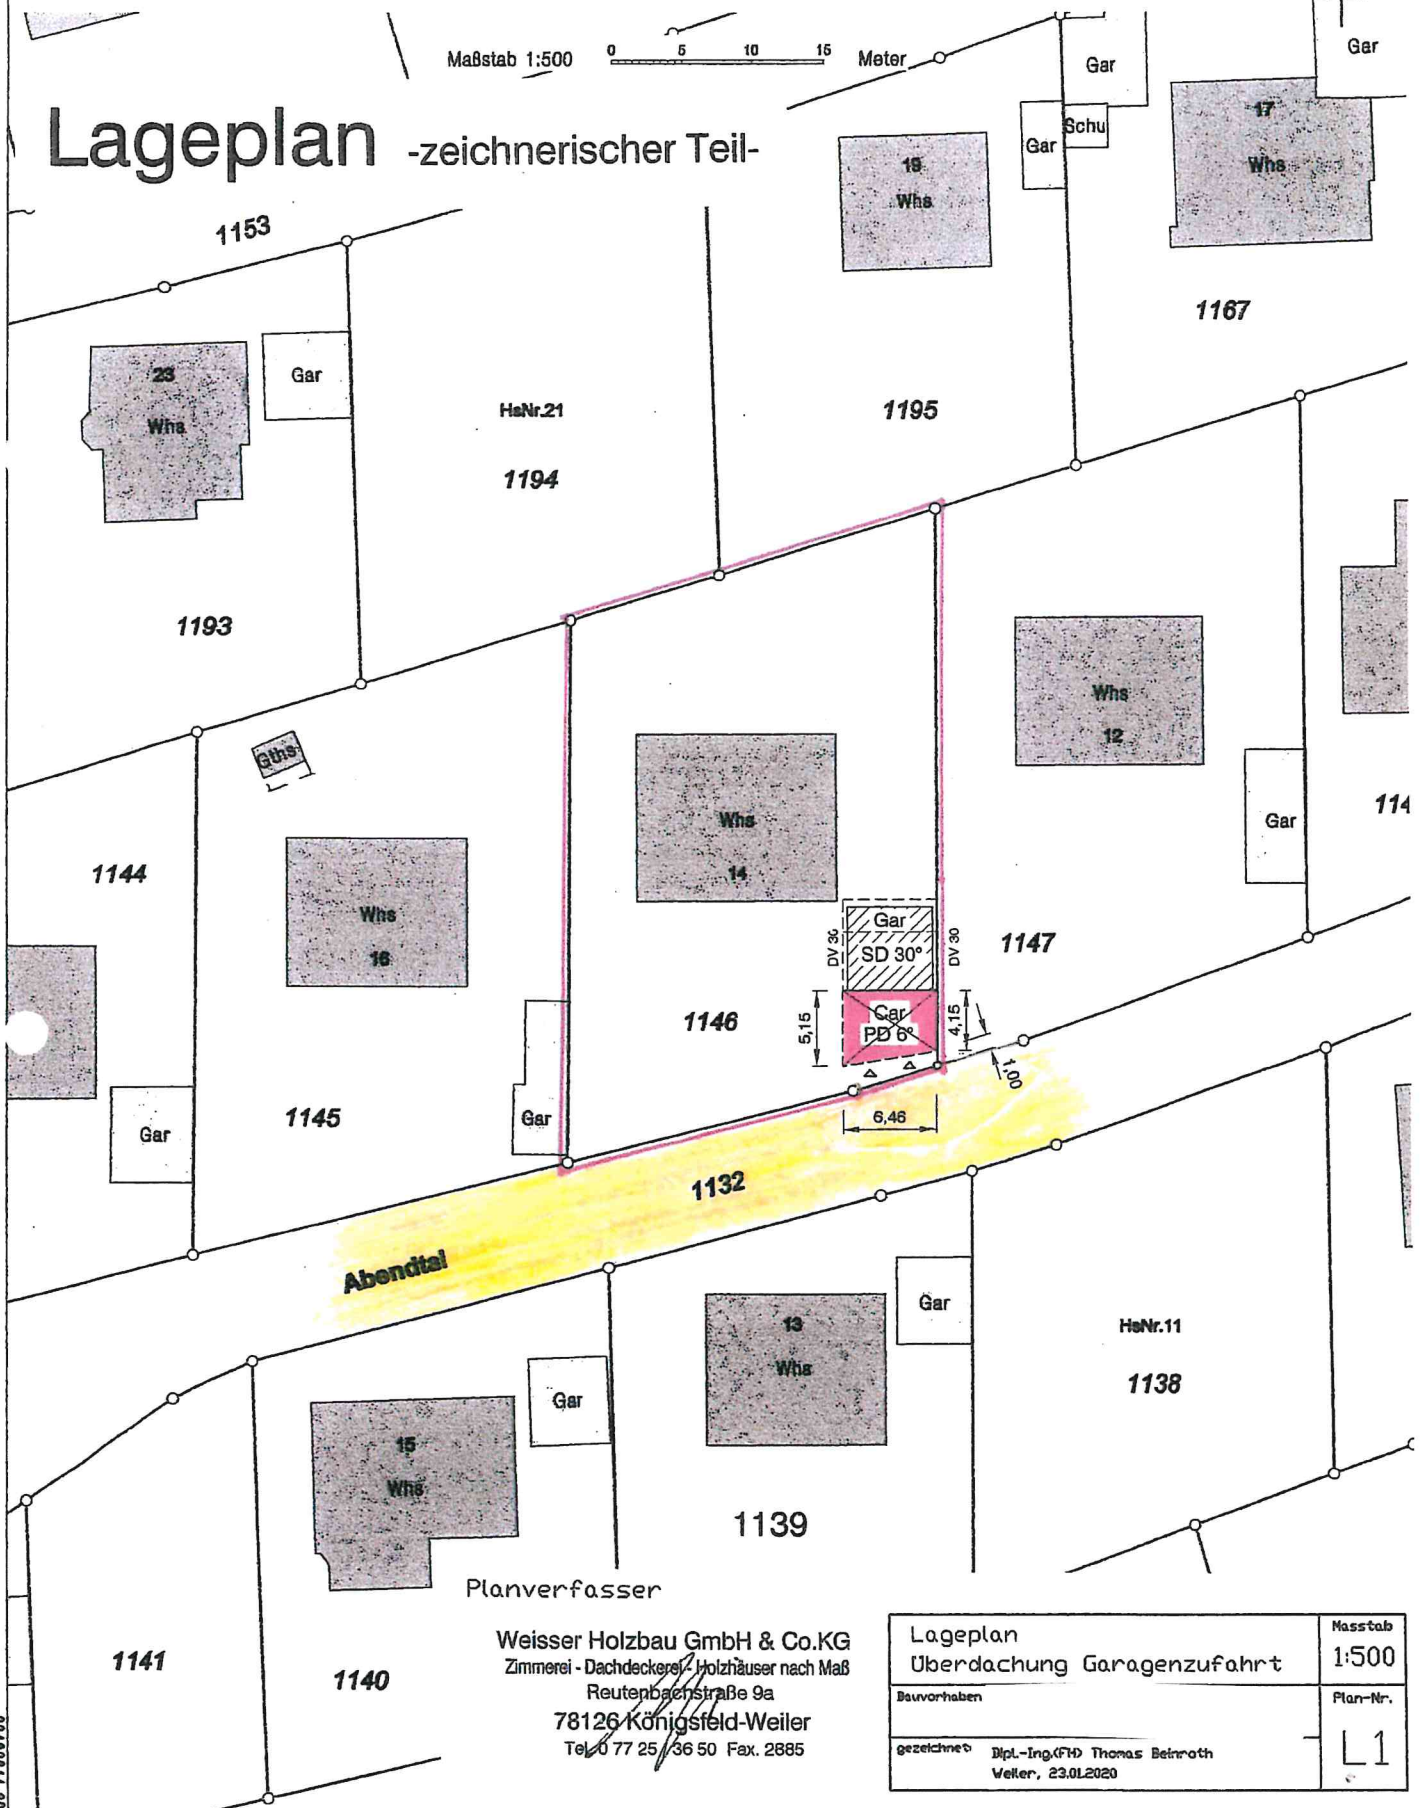

Vermessungsverwaltung Baden-Württemberg

Landratsamt Schwarzwald-Baar-Kreis
Vermessungsbehörde

Humboldtstraße 11
78166 Donaueschingen

Auszug aus dem Liegenschaftskataster

Liegenschaftskarte 1 : 500
Erstellt am 15.01.2020

Flurstück: 1146
Flur:
Gemarkung: Fischbach

Gemeinde: Nidereschach
Kreis: Schwarzwald-Baar-Kreis
Regierungsbezirk: Freiburg

Maßstab 1:500 0 5 10 15 Meter

Lageplan -zeichnerischer Teil-

Planverfasser

Weisser Holzbau GmbH & Co.KG
Zimmerei - Dachdecker - Holzhäuser nach Maß
Reutenbachstraße 9a
78126 Königsfeld-Weiler
Tel. 0 77 25 / 36 50 Fax. 2885

Lageplan Überdachung Garagenzufahrt	Maßstab 1:500
Bauvorhaben	Plan-Nr. L1
gezeichnet Dipl.-Ing.(FH) Thomas Beinroth Weiler, 23.01.2020	

0011111111