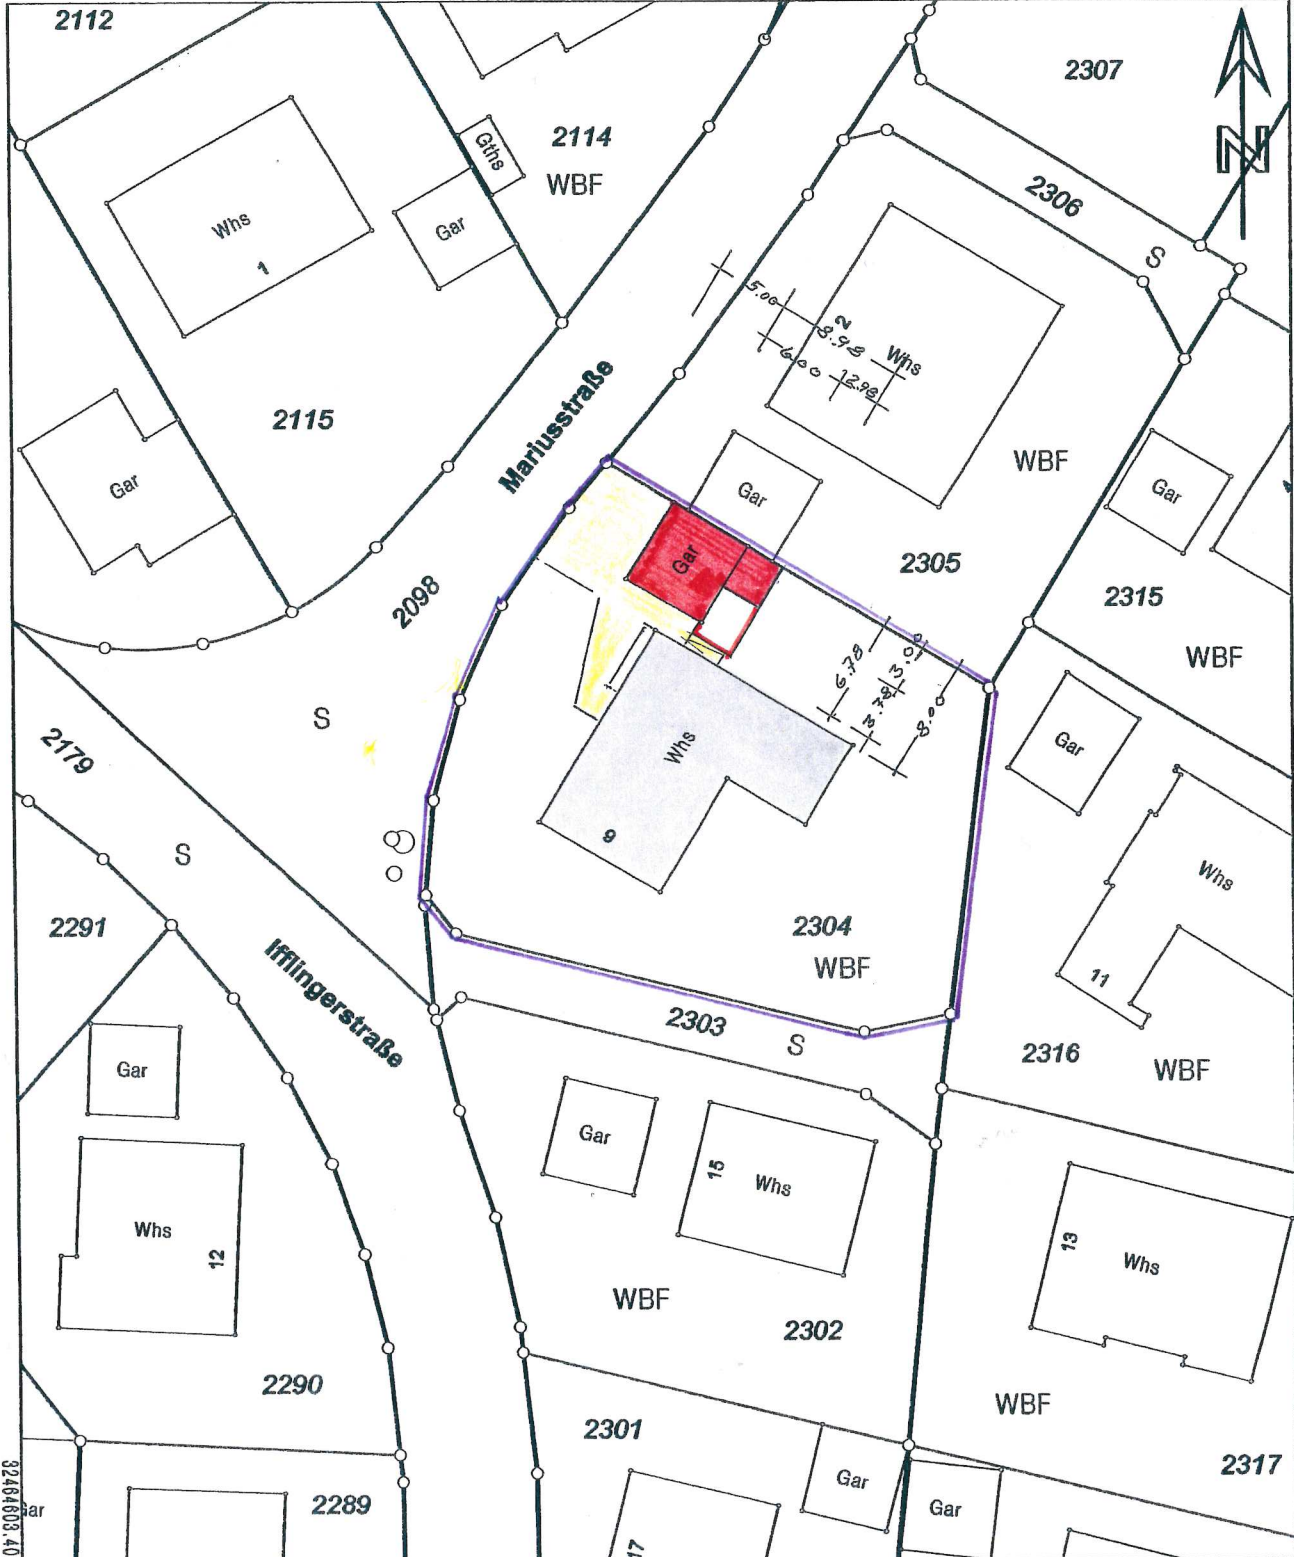

Flurstück: 2304
Flur:
Gemarkung: Niedereschach

Gemeinde: Niedereschach
Kreis: Schwarzwald-Baar-Kreis
Regierungsbezirk: Freiburg

Maßstab 1:500 0 5 10 15 Meter

5330963.19

3248487.40

5330859.69

Darstellung entspricht dem Liegenschaftskataster -
Abweichungen gegenüber dem Grundbuch sind möglich.

Die Basisinformationen und Basisdaten des Liegenschaftskatasters unterliegen dem Verwendungsvorbehalt nach § 2 Abs. 3 und 4 des Vermessungsgesetzes vom 1. Juli 2004 (GBl. S. 469, 509), zuletzt geändert durch Gesetz vom 30. November 2010 (GBl. S. 989). Sie dürfen vom Empfänger nur für den Zweck verwendet werden, zu dem sie übermittelt worden sind. Eine Verwendung für andere Zwecke ist nur zulässig, wenn die Vermessungsbehörde eingewilligt hat.